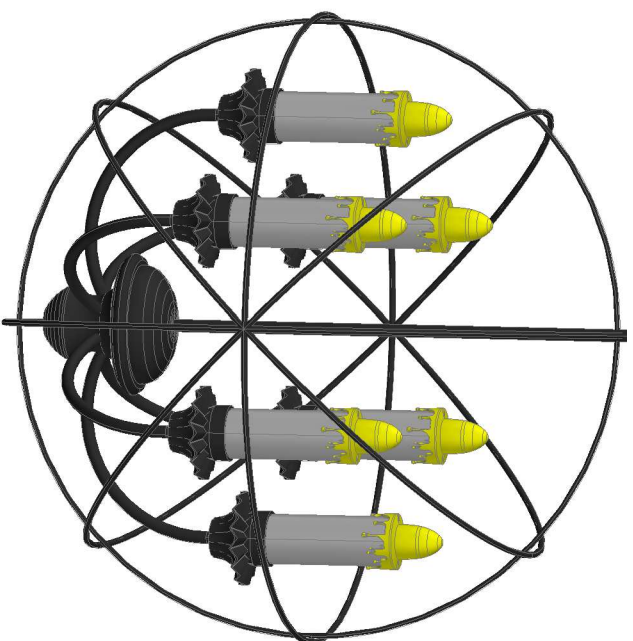

WIDOK 3D

MALOWANIE:
PAINTING

POWŁOKA ANTYKOROZYJNA (ANTICORROSIIVE PAINT)
KOLOR (COLOUR) RAL7021

WIDOK Z BOKU

WIDOK Z GÓRY

4	Przewód/Cable	YDY 3x1,5mm ²	-	-	
3	Oprawa/Luminary	SW02	poliester/aluminium polycarbonate/aluminium	6	
2	Ramię/Arm R		aluminium	6	
1	łańcuch/ Chain		stal/steel	3	
Nr	Nazwa elementu/Element		Materiał/material	ilość quantity	uwagi notes
Opracował Drawn by Nazwisko/Name L.B. Data/Date 01.02.2019 Produkt/product ZR/10/SW02 ZR/6xSW02 STANDARD					
Producent FIRMA PRODUKCYJNO-HANDLOWA ART-METAL Sp. J. ul. Jabłoniowa 124, 83-531 Kapino Kartuskie tel. (+48) 58 681 80 78 www.art-metal.pl					
skala/scale 1:15		arkusz/sheet A4		tolerancja/tolerance: +/- 20mm	