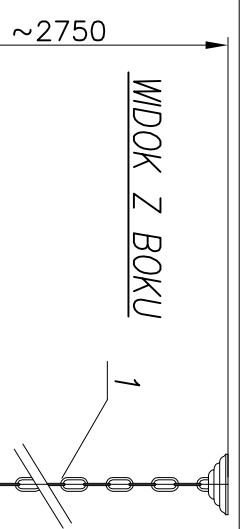

WIDOK 3D

MALOWANIE:
PAINTING

POWŁOKA ANTYKOROZYJNA (ANTICORROSIIVE PAINT)
KOLOR (COLOUR) RAL7021

WIDOK Z BOKU

WIDOK Z GÓRY

4	Przewód/Cable	YDY 3x1,5mm ²	-	-	
3	Oprawa/Luminary	SW02	poliester/aluminium polycarbonate/aluminium	6	
2	Ramię/Arm R		aluminium	6	
1	łańcuch/ Chain		stal/steel	3	
Nr	Nazwa elementu/Element		Materiał/material	ilość quantity	uwagi notes
Opracował Drawn by Nazwisko/Name L.B. Data/Date 01.02.2019 Produkt/product ZR/10/SW02 ZR/6xSW02 STANDARD					
Producent FIRMA PRODUKCYJNO-HANDLOWA ART-METAL Sp. J. ul. Jabłoniowa 124, 83-531 Kapino Kartuskie tel. (+48) 58 681 80 78 www.art-metal.pl					
skala/scale 1:15		arkusz/sheet A4		tolerancja/tolerance: +/- 20mm	