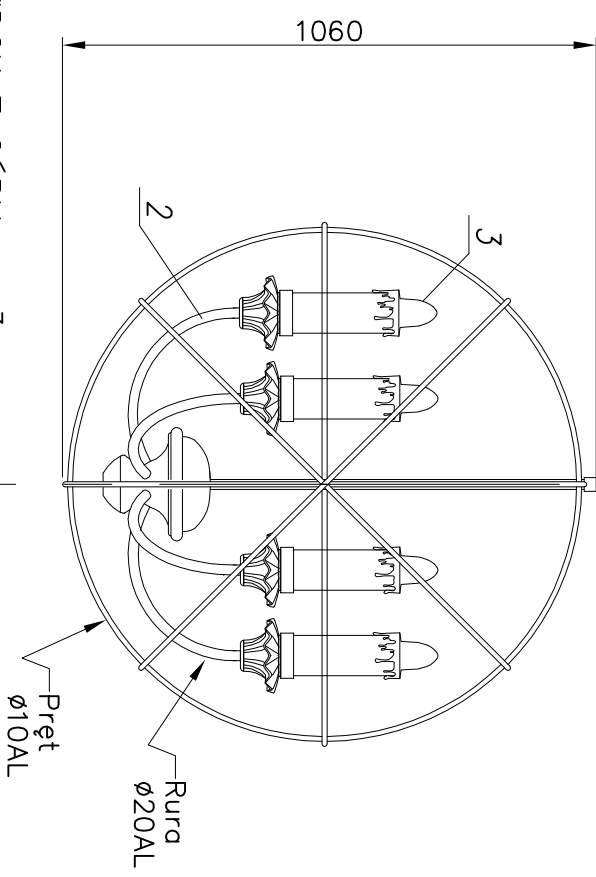

WIDOK 3D

MALOWANIE:
PAINTING

POWŁOKA ANTYKOROZYJNA (ANTICORROSIIVE PAINT)
KOLOR (COLOUR) RAL7021

WIDOK Z BOKU

WIDOK Z GÓRY

4	Przewód/Cable	YDY 3x1,5mm ²	-	-	
3	Oprawa/Luminary	SW02	poliester/aluminium polycarbonate/aluminium	6	
2	Ramię/Arm R		aluminium	6	
1	łańcuch/ Chain		stal/steel	3	
Nr	Nazwa elementu/Element		Materiał/material	ilość quantity	uwagi notes
Opracował Drawn by Nazwisko/Name L.B. Data/Date 01.02.2019 Produkt/product ZR/10/SW02 ZR/6xSW02 STANDARD					
Producent FIRMA PRODUKCYJNO-HANDLOWA ART-METAL Sp. J. ul. Jabłoniowa 124, 83-531 Kapino Kartuskie tel. (+48) 58 681 80 78 www.art-metal.pl					
skala/scale 1:15		arkusz/sheet A4		tolerancja/tolerance: +/- 20mm	