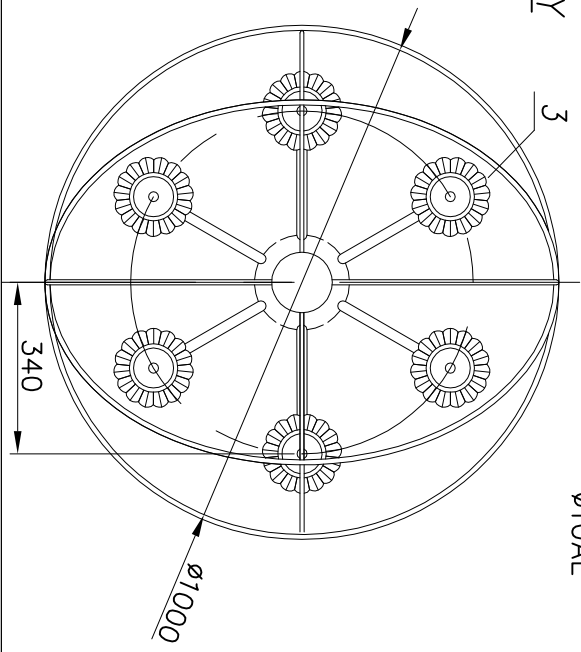

WIDOK 3D

MALOWANIE:
PAINTING

POWŁOKA ANTYKOROZYJNA (ANTICORROSIIVE PAINT)
KOLOR (COLOUR) RAL7021

WIDOK Z BOKU

WIDOK Z GÓRY

4	Przewód/Cable	YDY 3x1,5mm ²	-	-	
3	Oprawa/Luminary	SW02	poliester/aluminium polycarbonate/aluminium	6	
2	Ramię/Arm R		aluminium	6	
1	łańcuch/ Chain		stal/steel	3	
Nr	Nazwa elementu/Element		Materiał/material	ilość quantity	uwagi notes
Opracował Drawn by Nazwisko/Name L.B. Data/Date 01.02.2019 Produkt/product ZR/10/SW02 ZR/6xSW02 STANDARD					
Producent FIRMA PRODUKCYJNO-HANDLOWA ART-METAL Sp. J. ul. Jabłoniowa 124, 83-531 Kapino Kartuskie tel. (+48) 58 681 80 78 www.art-metal.pl					
skala/scale 1:15		arkusz/sheet A4		tolerancja/tolerance: +/- 20mm	